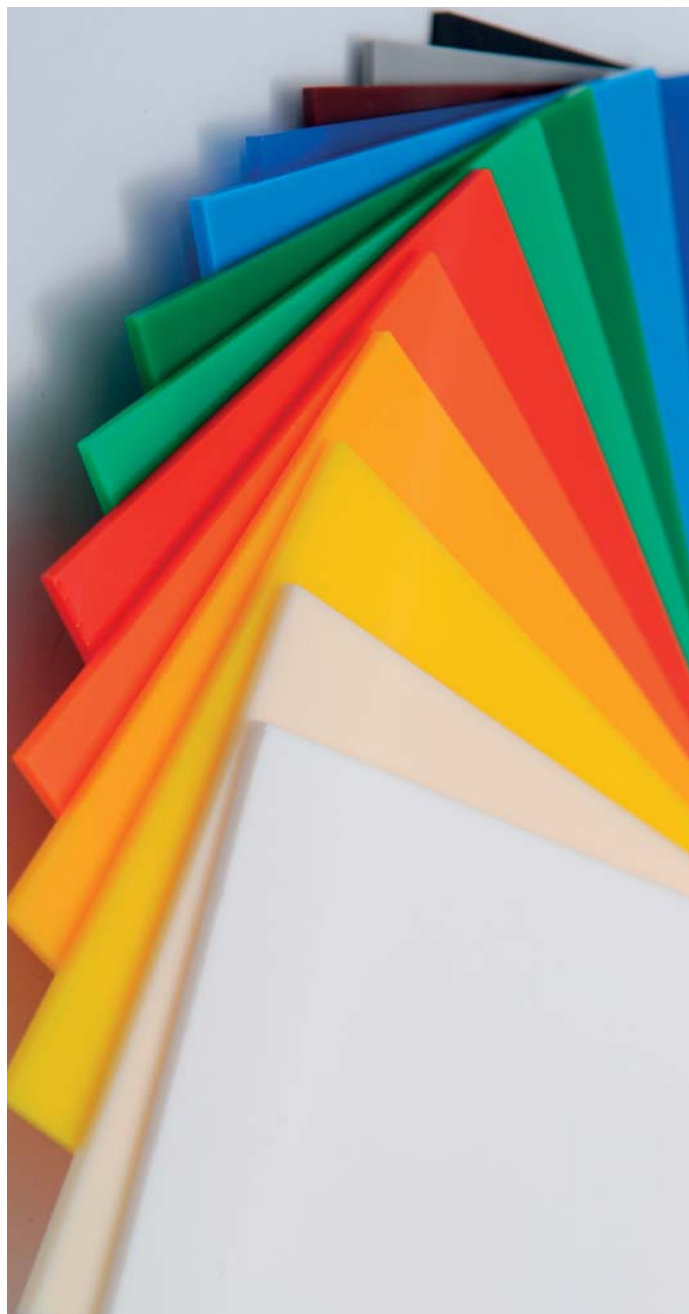

KOLEKCIJA AKRILNIH DEKORA

Program ploča na skladištu

SIGMAKRIL

001 BIANCO
18,8 MM / 2750X1220

050 TORTORA
18,8 MM / 2750X1220

016 MOKKA
18,8 MM / 2750X1220

013 AZZURRO ORIENT
18,8 MM / 2750X1220

002 AVORIO
18,8 MM / 2750X1220

099 CAFE
18,8 MM / 2750X1220

012 NERO
18,8 MM / 2750X1220

005 ARANCIONE
18,8 MM / 2750X1220

ANTI SCRATCH POVRŠINA

Površina je otporna na ogrebotine, ima poboljšanu kemijsku otpornost te otpornost na UV zrake

KOLEKCIJA AKRILNIH DEKORA

Program ploča na skladištu

036 MELENZANA
18,8 MM / 2750X1220

011 BORDEAUX
18,8 MM / 2750X1220

006 ROSSO
18,8 MM / 2750X1220

031 VERDE OLIVA
18,8 MM / 2440X1220

011 LILLA
18,8 MM / 3750X1290

096 PAVONE
18,8 MM / 3750X1290

061 GIALLO
18,8 MM / 3750X1290

003 AZZURRO
18,8 MM / 3750X1290

044 FUCSIA
18,8 MM / 3750X1290