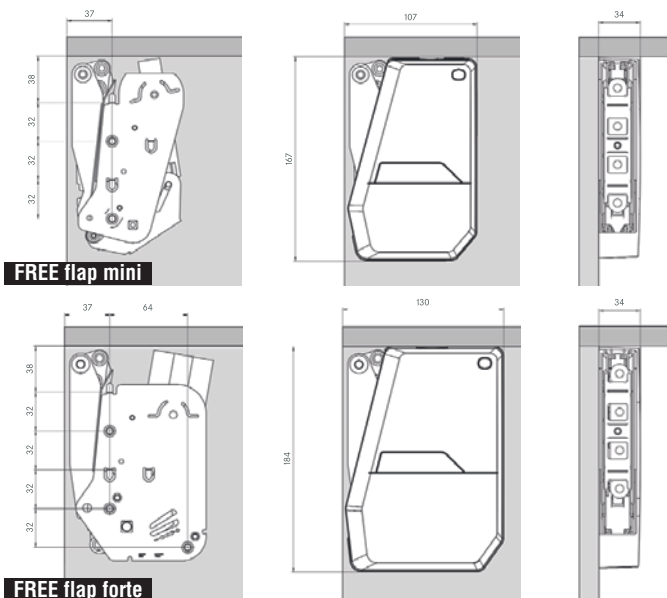

PODIZNI SUSTAV - cijene

			vpc	mpc
372.91.720	FREE flap mini A	podizni okov i bijele pokr.kape	104,80	131,00
372.91.721	FREE flap mini B	podizni okov i bijele pokr.kape	104,80	131,00
372.91.722	FREE flap mini C	podizni okov i bijele pokr.kape	106,40	133,00
372.91.730	FREE flap forte D	podizni okov i bijele pokr. kape	129,60	162,00
372.91.731	FREE flap forte E	podizni okov i bijele pokr. kape	130,40	163,00
372.91.732	FREE flap forte F	podizni okov i bijele pokr. kape	133,60	167,00
372.91.733	FREE flap forte G	podizni okov i bijele pokr. kape	136,00	170,00