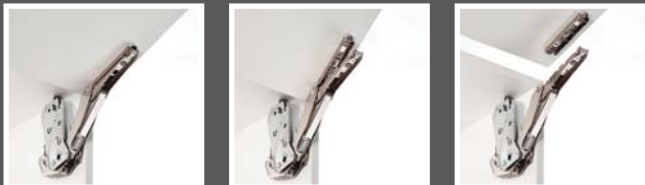

SADRŽAJ SETA:

2-FREE flap podizna mehanizma (desni i lijevi)
2-navlake za mehanizme (desna i lijeva)
2-držača fronte za brzo spajanje ClickFixx

Spajanje mehanizma s frontom pomoću sustava ClickFixx

Br. art.	FREEflap mini - A	FREEflap mini - B	FREEflap mini - C	
27 1661	27 1661	27 1662	27 1663	
Visina fronte (mm)	Težina fronte* (kg)	Težina fronte* (kg)	Težina fronte* (kg)	Težina fronte* (kg)
≥200	1.7 - 4.6	3.7 - 7.9	6.8 - 14.7	
≤225	1.5 - 4.1	3.1 - 7.1	6.0 - 13.1	
≤250	1.3 - 3.8	2.9 - 6.4	5.4 - 11.8	
≤275	1.2 - 3.3	2.5 - 5.7	4.8 - 10.6	
≤300	1.1 - 3.1	2.4 - 5.1	4.4 - 9.6	
≤325	1.0 - 2.8	2.1 - 4.6	4.0 - 8.8	
≤350	0.9 - 2.6	2.0 - 4.2	3.7 - 8.1	
≤375	0.9 - 2.3	1.9 - 3.8	3.5 - 7.5	
≤400	0.8 - 2.1	1.7 - 3.6	3.2 - 7.0	
≤425	0.7 - 1.9	1.5 - 3.4	2.9 - 6.5	
≤450	0.6 - 1.7	1.4 - 3.2	2.7 - 6.1	
	FREEflap forte - D	FREEflap forte - E	FREEflap forte - F	FREEflap forte - G
	27 1664	27 1665	27 1666	27 1667
≥350	5.2 - 11.0	6.7 - 14.3	10.1 - 21.4	13.5 - 27.3
≤375	4.9 - 10.2	6.3 - 13.1	9.4 - 19.8	12.5 - 25.2
≤400	4.7 - 9.6	5.9 - 12.4	8.9 - 18.6	11.8 - 23.3
≤425	4.4 - 9.0	5.6 - 11.6	8.3 - 17.4	11.0 - 21.8
≤450	4.1 - 8.4	5.2 - 10.9	7.8 - 16.3	10.4 - 20.5
≤475	3.9 - 8.0	4.9 - 10.3	7.4 - 15.4	9.8 - 19.3
≤500	3.7 - 7.5	4.7 - 9.7	7.0 - 14.6	9.2 - 18.3
≤525	3.5 - 7.1	4.4 - 9.2	6.6 - 13.9	8.8 - 17.3
≤550	3.3 - 6.8	4.2 - 8.8	6.3 - 13.2	8.3 - 16.5
≤575	3.2 - 6.5	4.0 - 8.4	6.0 - 12.5	8.0 - 15.6
≤600	3.0 - 6.2	3.8 - 8.0	5.7 - 12.0	7.6 - 15.0
≤625	2.8 - 5.9	3.6 - 7.6	5.4 - 11.5	7.2 - 14.4
≤650	2.6 - 5.6	3.4 - 7.3	5.3 - 11.0	6.9 - 14.0

*Težina fronte s ruckicom (kg)

KVALITETA PLUS - Za istu cijenu, kupcima nudimo kvalitetnije materijale i bolju uslugu izrade

Investirali smo u najmoderniji skladišni sustav u Hrvatskoj. Računalno upravljivo automatsko ležeće skladište na 1000 m² s preko 150 skladišnih mjesta, jedino je takve vrste u Hrvatskoj. Automatsko skladište samostalno skladišti ali i donosi materijal iz skladišta na radni stol raskrajača.