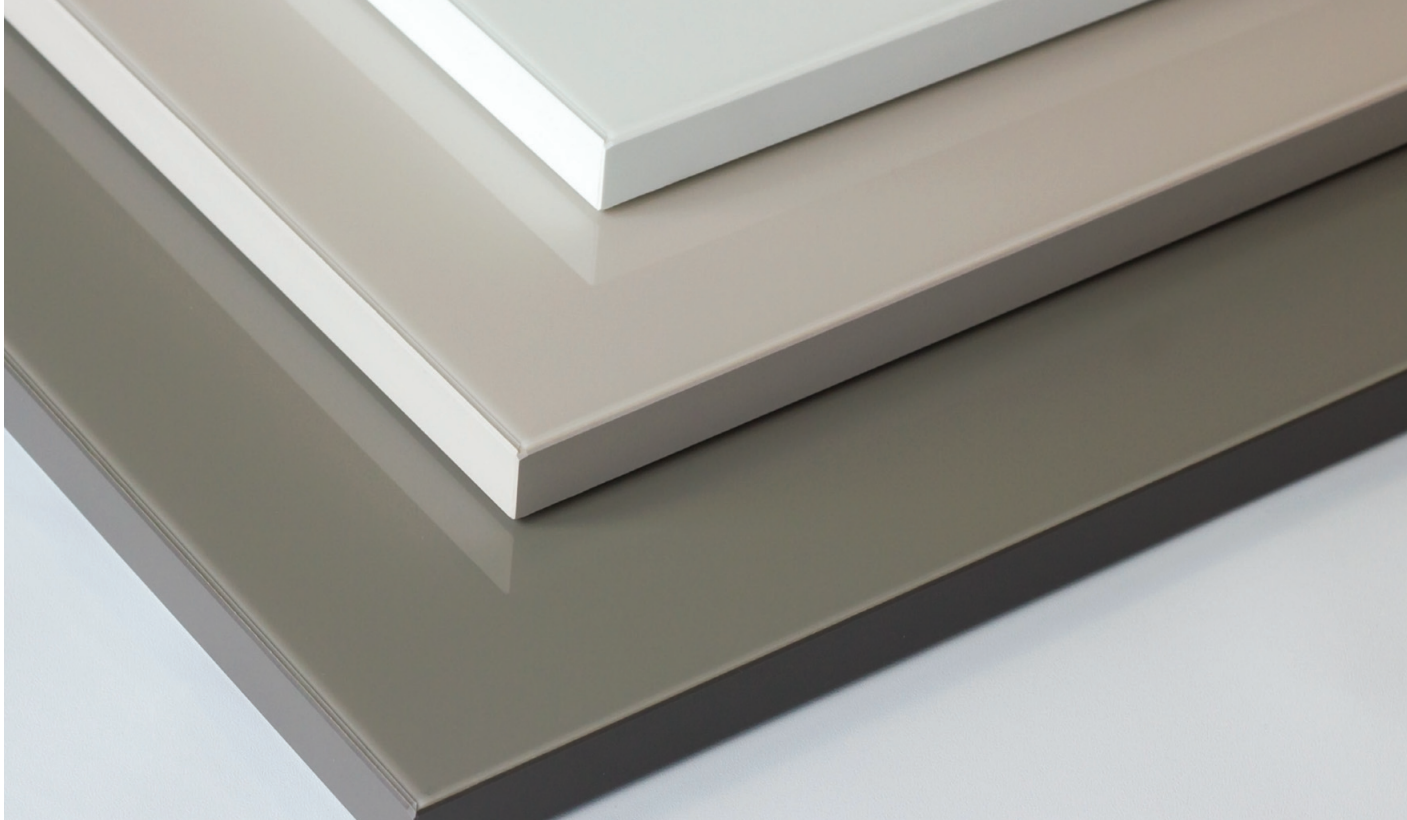

EXTRA WHITE
11045

BLACK
81122

MAGNOLIA
7529

GREY
85474

DARK GREY
85648

> PREDNOSTI

OTPORAN NA OGREBOTINE

Nema ogrebotina od noktiju ili redovite uporabe, što ga čini idealnim za kuhinjske fronte ili druge zahtjevne vertikalne primjene

OTPORAN NA UDARCE

10 puta otporniji na udarce od pravog stakla - savršeno za zidne aplikacije

UV OTPORAN

Povećana UV otpornost zbog posebnog tankog UV laka, što znači da će površinska boja ostat postojana

Površina je otporna na kemikalije i mrlje, što ga čini primjenjivim u laboratorijima i bolnicama

LAGAN

2-3 puta je lakši od pravog stakla te je idealan za fronte

VODOOTPORAN

Prednja i stražnja strana ploče djeluju kao vodena barijera koja onemogućuje da tekućina dopre do jezgre